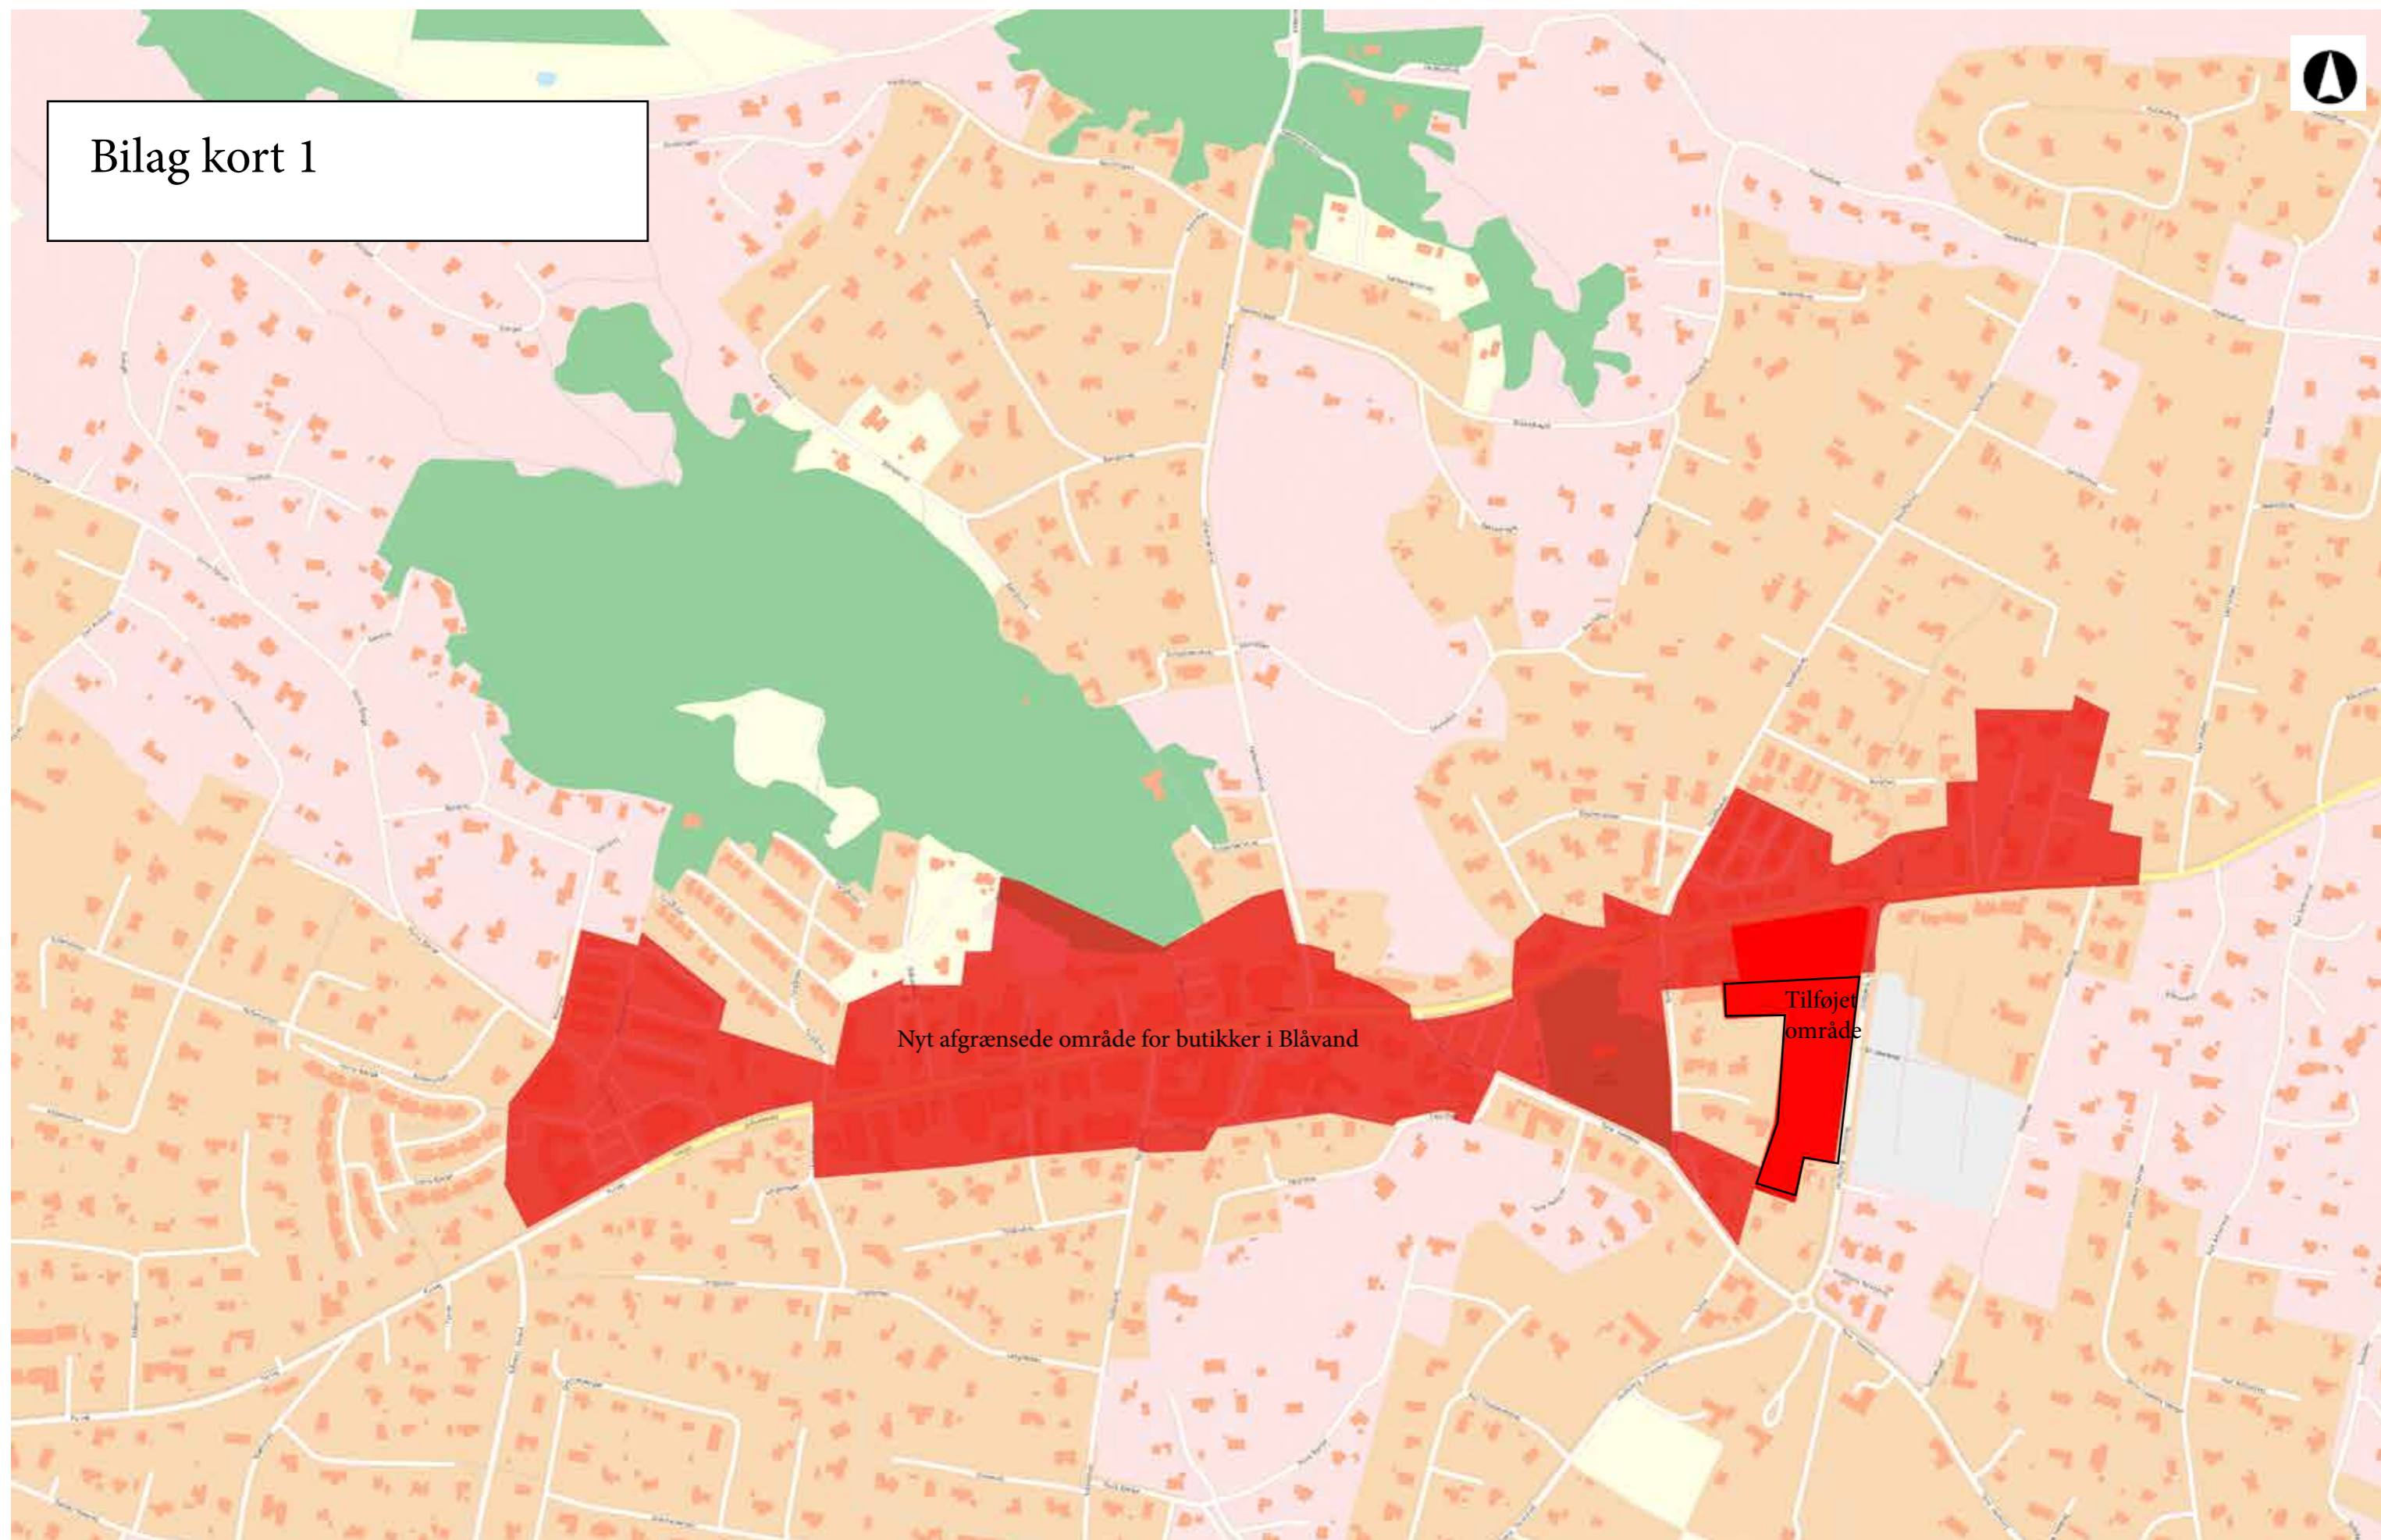

# Bilag kort 1

Bilag kort 2

Størrelse på udvalgs varebutikker øget til 3000m<sup>2</sup>

Størrelse på udvalgs varebutikker fastholdes til 2000m<sup>2</sup>

Størrelse på udvalgs varebutikker øget til 3000m<sup>2</sup>

Nyt rammeområde