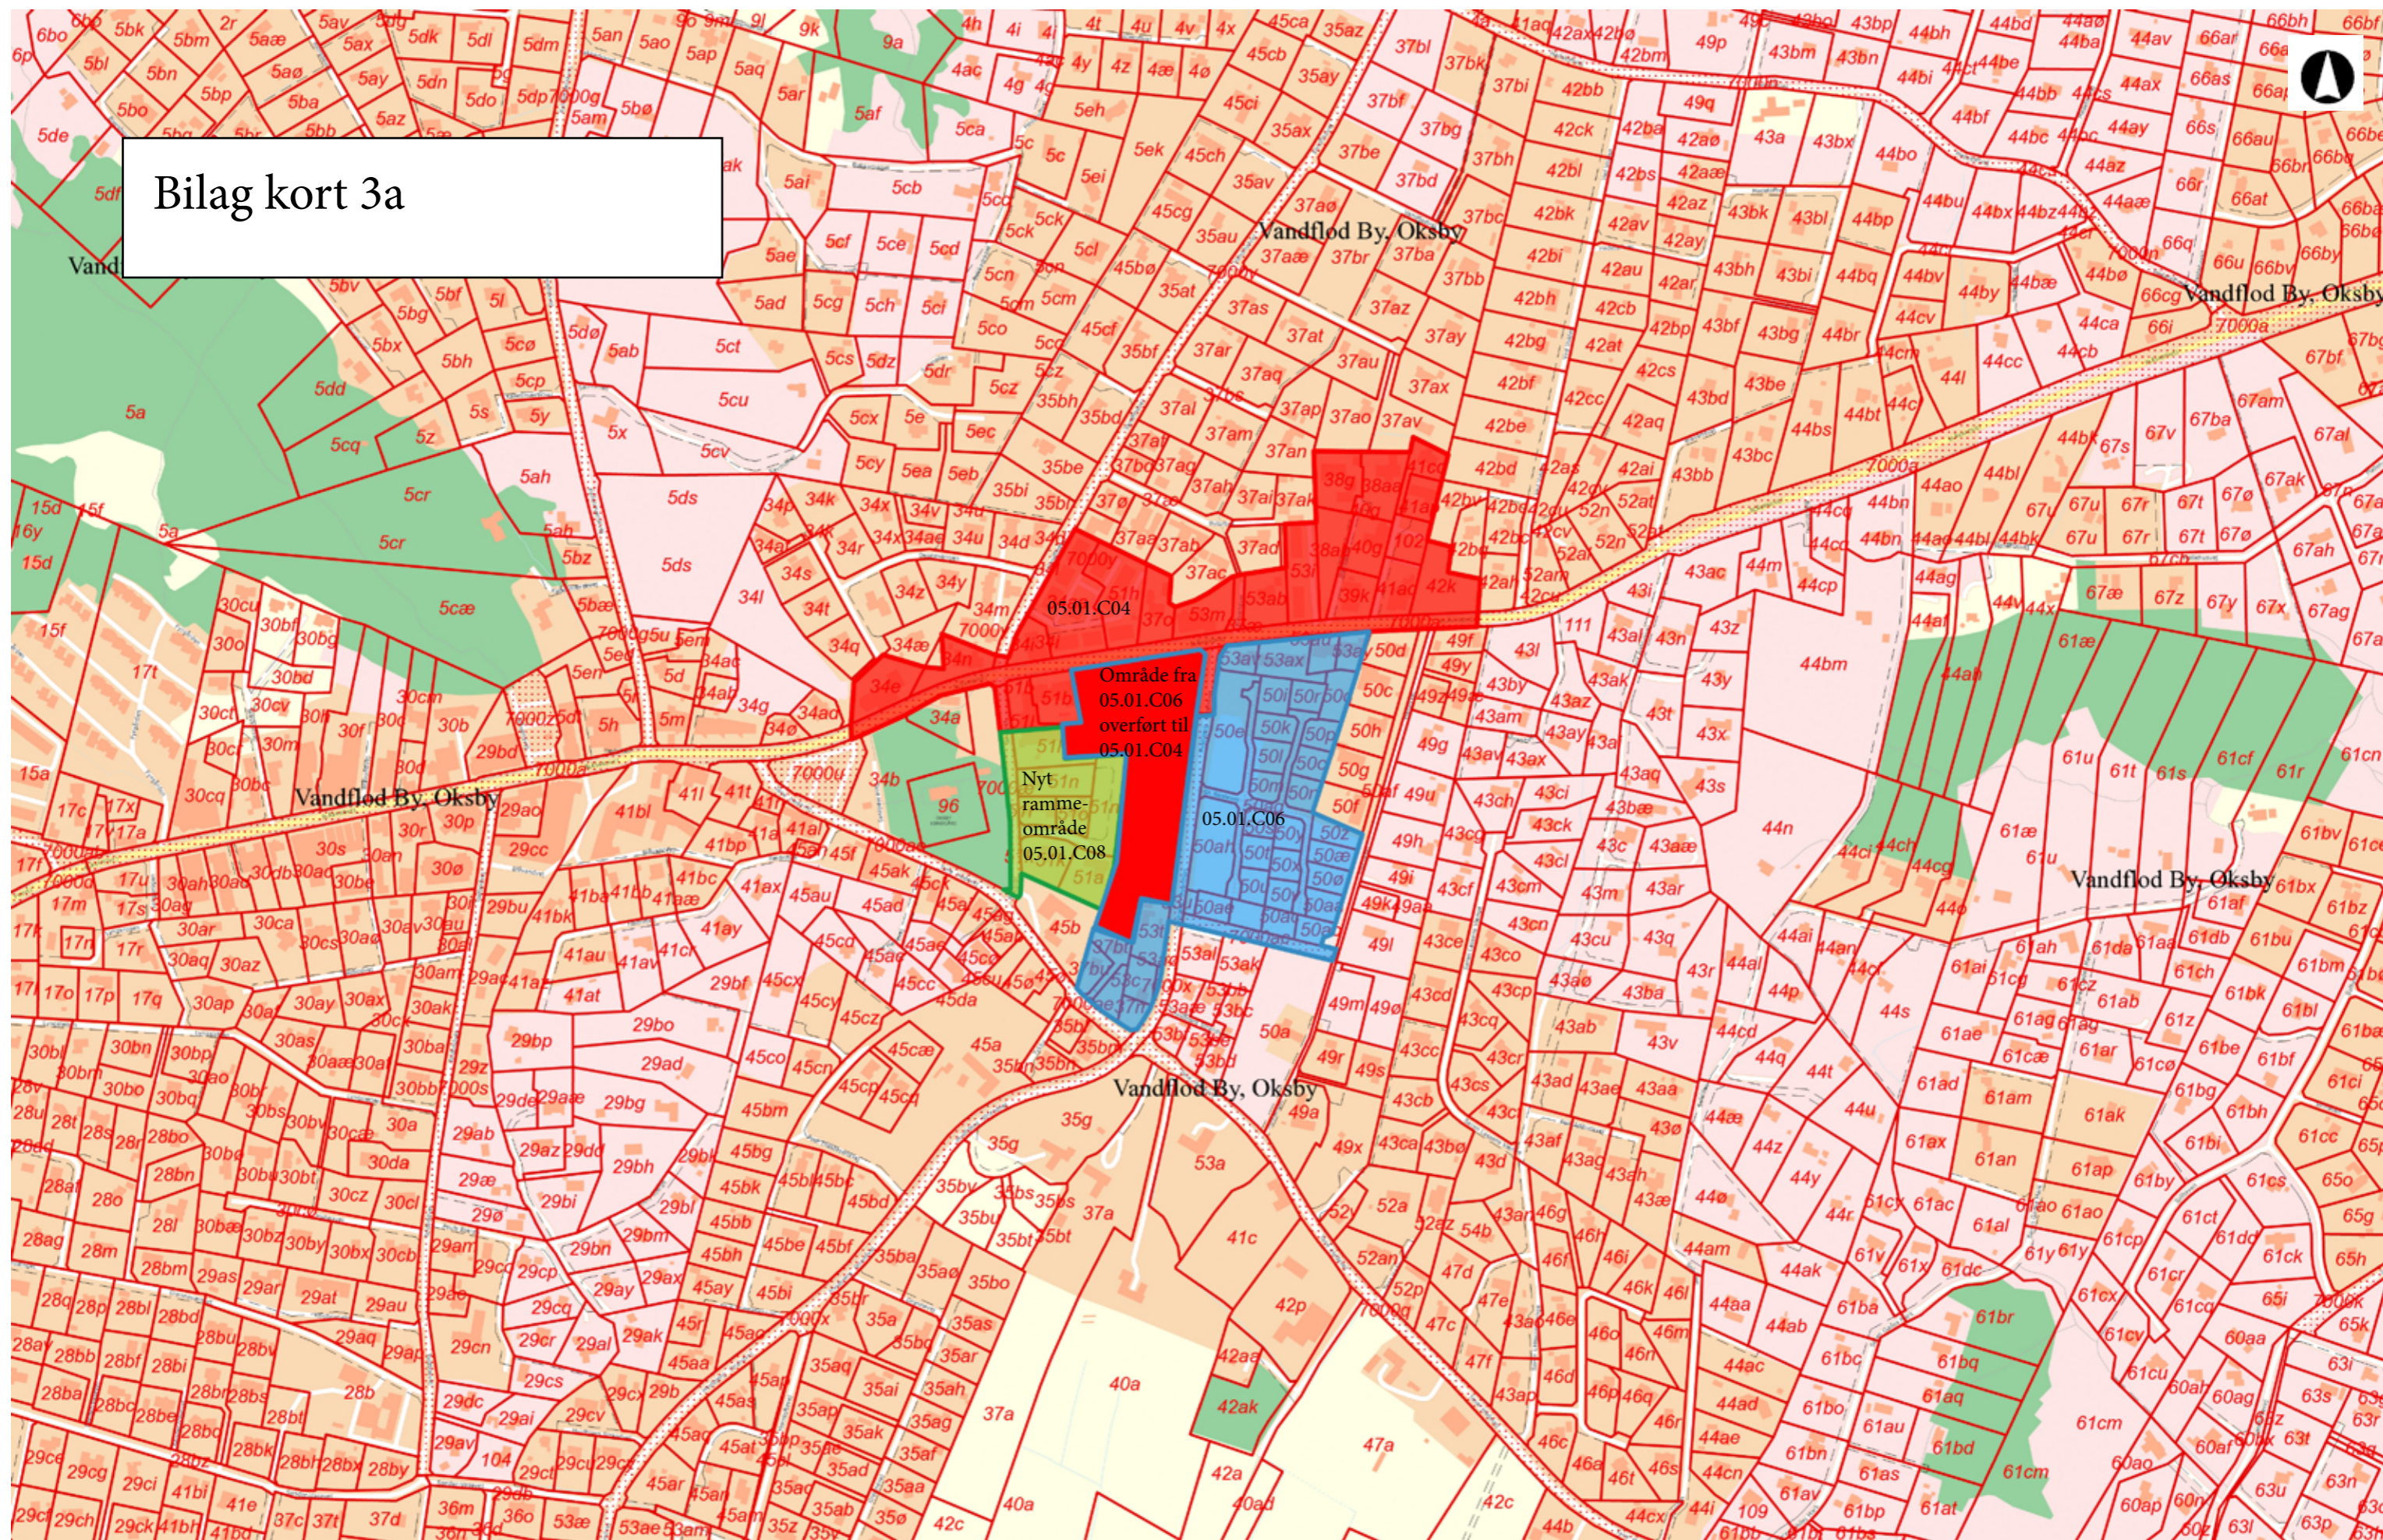

Bilag kort 3a